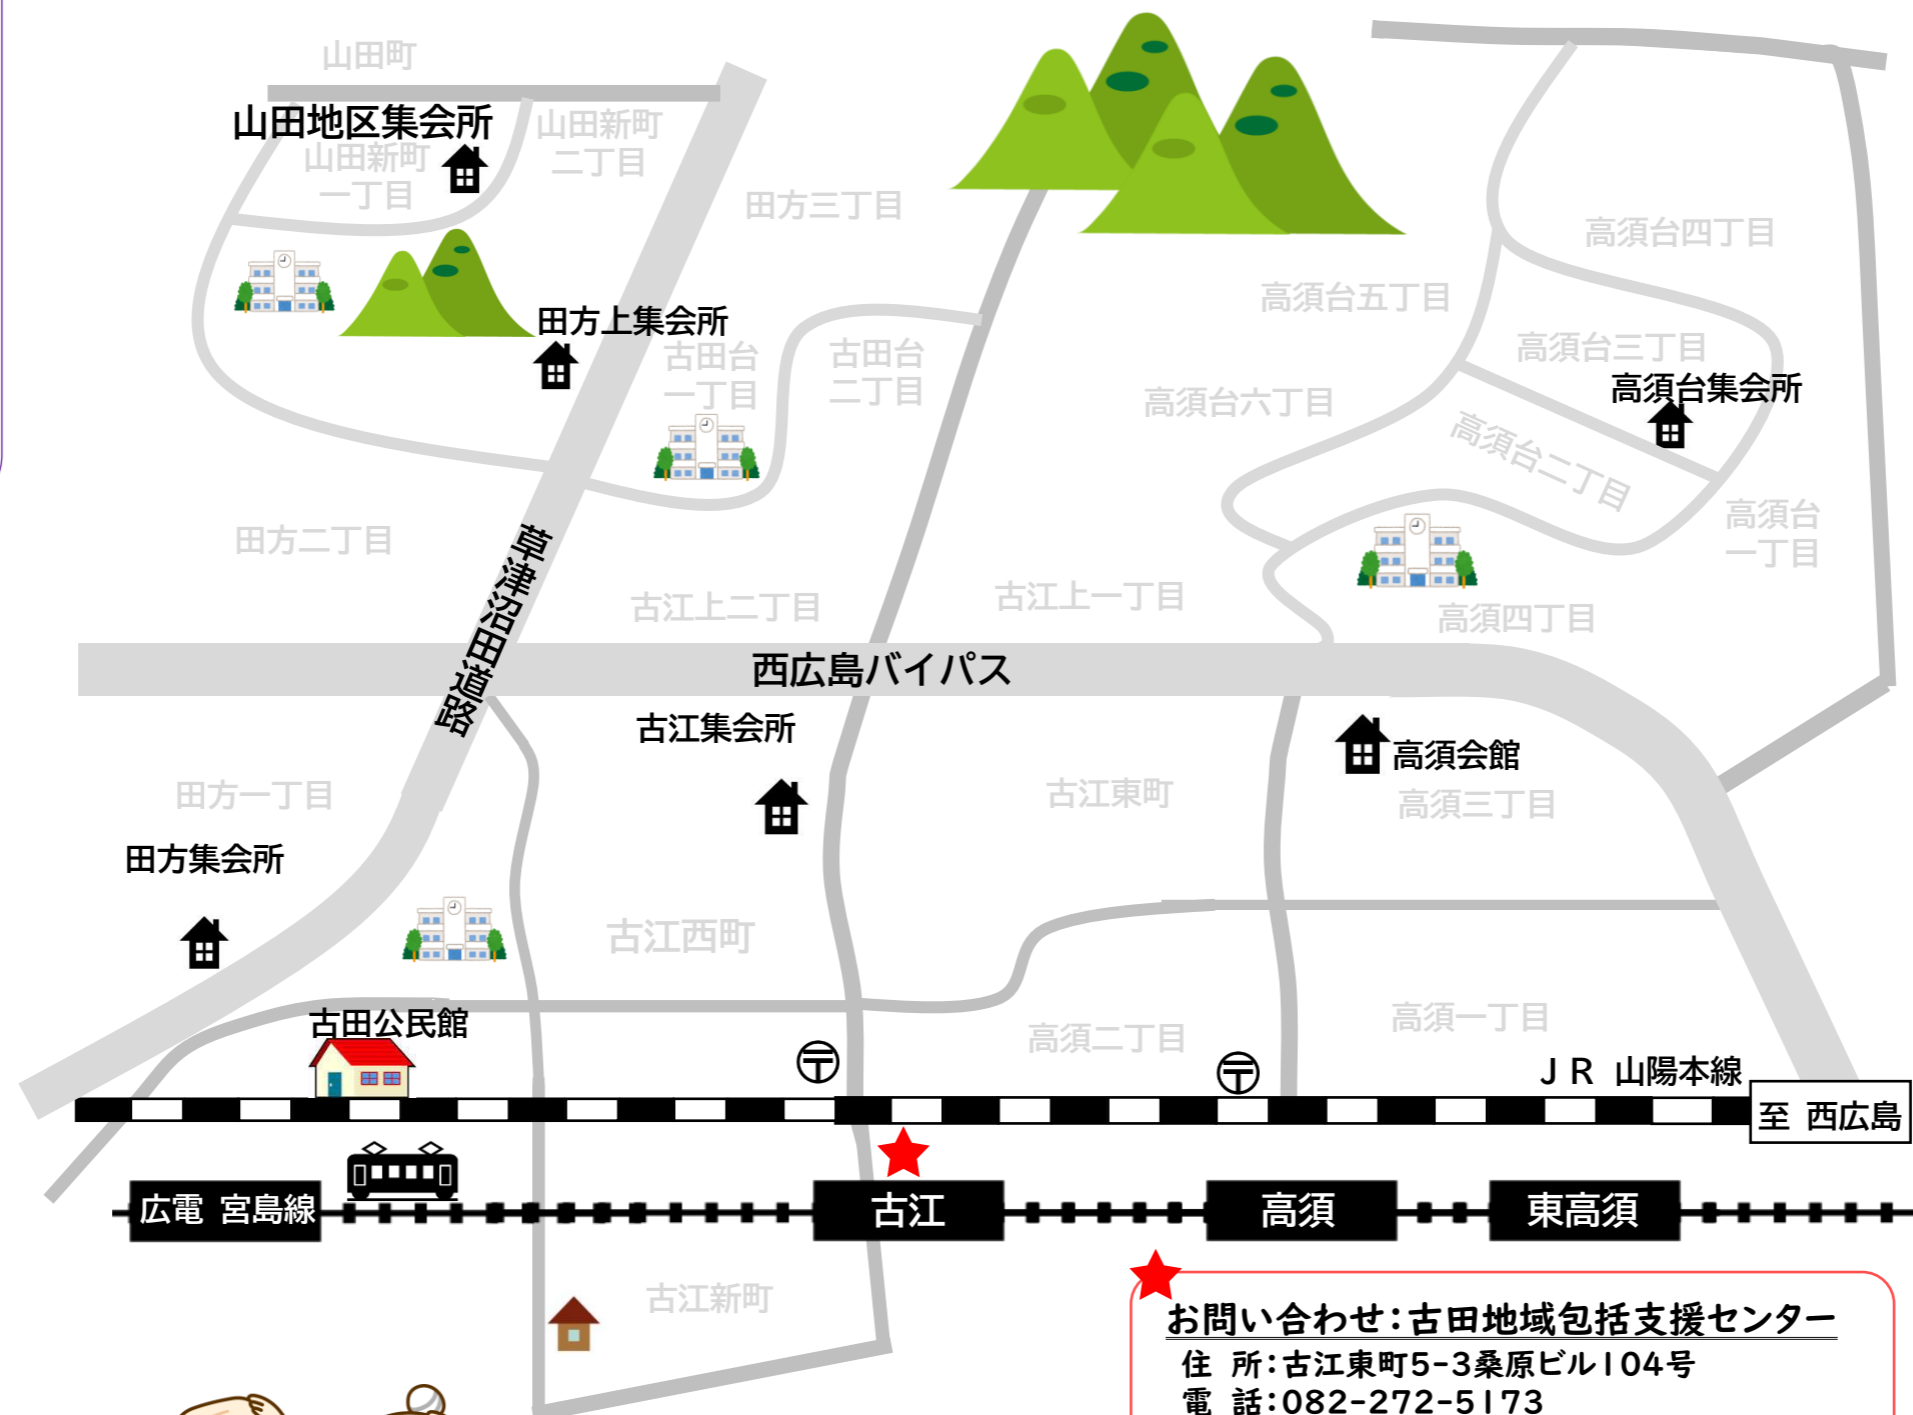

- ・ひだまり ・ゆりの会
- ・あはは演芸サロン
- ・古流会 ・いちじく食堂
- ・よかよかクラブ

【古田交流プラザ】

- ・スマイル
- ・金曜日サロン

【古田のおうち】

(多世代交流広場)

- ・万葉の和
- ・いろり (休止中)
- ・地域食堂 (休止中)

【古江集会所】

- ・ご近所麻雀サロン
- ・楽々ヨガ

【cafébar かのえ】

- ・音連れ

【古田小学校・太光寺・新宮神社】
グラウンドゴルフ

サロン編

山田学区

【やまたふれあいサロン】

- ・おしゃべりサロン
- ・健康サロン

【山田地区集会所】

- ・山田音頭保存会
- ・ウォーキングクラブ
- ・カラオケやまびこ
- ・囲碁同好会
- ・友愛麻雀クラブ
- ・ハーモニーやまた
- ・カラオケ教室
- ・カラオケ教室うぐいす
- ・ヨガ教室
- ・華道お花の会

【山田中央公園】

山田あおぞらグラウンドゴルフ
はつらつ健康クラブ

高須学区

【夢サロン】

- ・夢サロン

【高須台集会所】

- ・健康体操
- ・囲碁同好会
- ・コーラス同好会
- ・楽楽サロン
- ・移動図書館ともはと号 (カフェ)
- ・お茶っこ (第2火)
- ・陽だまり (第4火)

【高須台中央公園・高須小学校】

- ・グラウンドゴルフ
- ・公園清掃
- ・高須台ラジオ体操友の会

お問い合わせ: 古田地域包括支援センター

住 所: 古江東町5-3桑原ビル104号

電 話: 082-272-5173

F A X: 082-272-5186

営業日: 月～金曜日 (祝祭日・年末年始を除く)

営業時間: 8:30～17:15